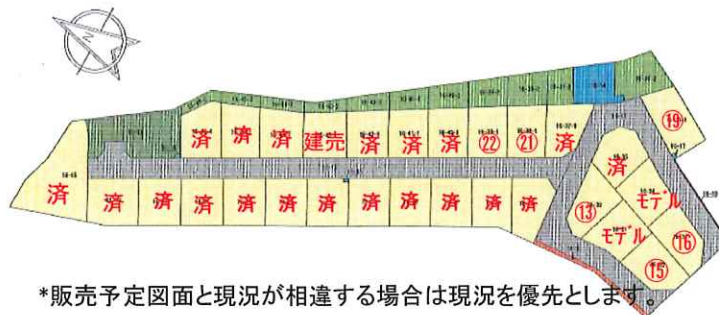

建築条件付き  
売土地

価格

別表参照

所在地

アークポルテリバーサイド落合

仙台市青葉区落合2丁目

交通

J R 仙山線 落合駅

徒歩 9分

周辺地図

J R 陸前落合駅徒歩9分

販売予定図面

\*販売予定図面と現況が相違する場合は現況を優先とします。

土地	面積	登記簿	左図参照		
		実測			
	地目	登記簿	宅地	現況	宅地
	権利	所有権			
	道路	公道			
条件	建築条件付き				

法令制限	都市計画	市街化区域		
	用途地域	第一種住居地域		
	建蔽率	60%	容積率	200%
	防火指定	法22条区域	高度地区	第3種高度地区
	開発許可	開発許可 仙台市 (H30都建開) 指令 第136号 開発行為変更許可 仙台市 (H31都建開) 指令 第80号 検査済番号 H31 都建開 第2335号 令和2年2月25日		
	その他	広瀬川の清流を守る条例：第一種環境保全区域 水質保全区域 (N015)		

設備	水道	公営	下水	公共	ガス	プロパン
その他	水道加入金別途 (201,300円税込み)					

アークポルテリバーサイド落合

	番号	面積(m <sup>2</sup> )	坪数	価格	番号	面積(m <sup>2</sup> )	坪数	価格
販売予定価格	1	416.84m <sup>2</sup>	126.09坪	ご成約	19	①216.59m <sup>2</sup> ②174.08m <sup>2</sup>	65.51坪 52.65坪	¥22,273,400
	2	211.77m <sup>2</sup>	64.06坪	ご成約	20	①176.09m <sup>2</sup>	53.26坪	ご成約
	5	177.69m <sup>2</sup>	53.71坪	ご成約	21	②90.87m <sup>2</sup> ①182.26m <sup>2</sup>	24.45坪 55.13坪	¥19,295,500
	7	177.56m <sup>2</sup>	53.71坪	ご成約	22	②115.18m <sup>2</sup> ①179.11m <sup>2</sup>	34.84坪 54.18坪	¥18,963,000
	8	179.83m <sup>2</sup>	54.39坪	ご成約	23	②98.12m <sup>2</sup> ①178.61m <sup>2</sup>	29.85坪 54.02坪	ご成約
	9	179.86m <sup>2</sup>	54.40坪	ご成約	24	②85.35m <sup>2</sup> ①174.1m <sup>2</sup>	25.87坪 52.66坪	ご成約
	10	179.89m <sup>2</sup>	54.41坪	ご成約	26	②69.60m <sup>2</sup> ①179.66m <sup>2</sup>	21.03坪 54.34坪	建売
	13	195.47m <sup>2</sup>	59.12坪	¥20,100,800	27	②44.48m <sup>2</sup> ①190.57m <sup>2</sup>	13.45坪 57.64坪	ご成約
	15	195.80m <sup>2</sup>	59.22坪	¥20,134,800	28	②45.24m <sup>2</sup> ①185.43m <sup>2</sup>	13.68坪 56.09坪	ご成約
	16	193.32m <sup>2</sup>	58.47坪	¥19,879,800	29	②40.71m <sup>2</sup> ①187.14m <sup>2</sup>	12.31坪 56.60坪	ご成約
	18	194.44m <sup>2</sup>	58.81坪	ご成約		②38.23m <sup>2</sup>	11.56坪	