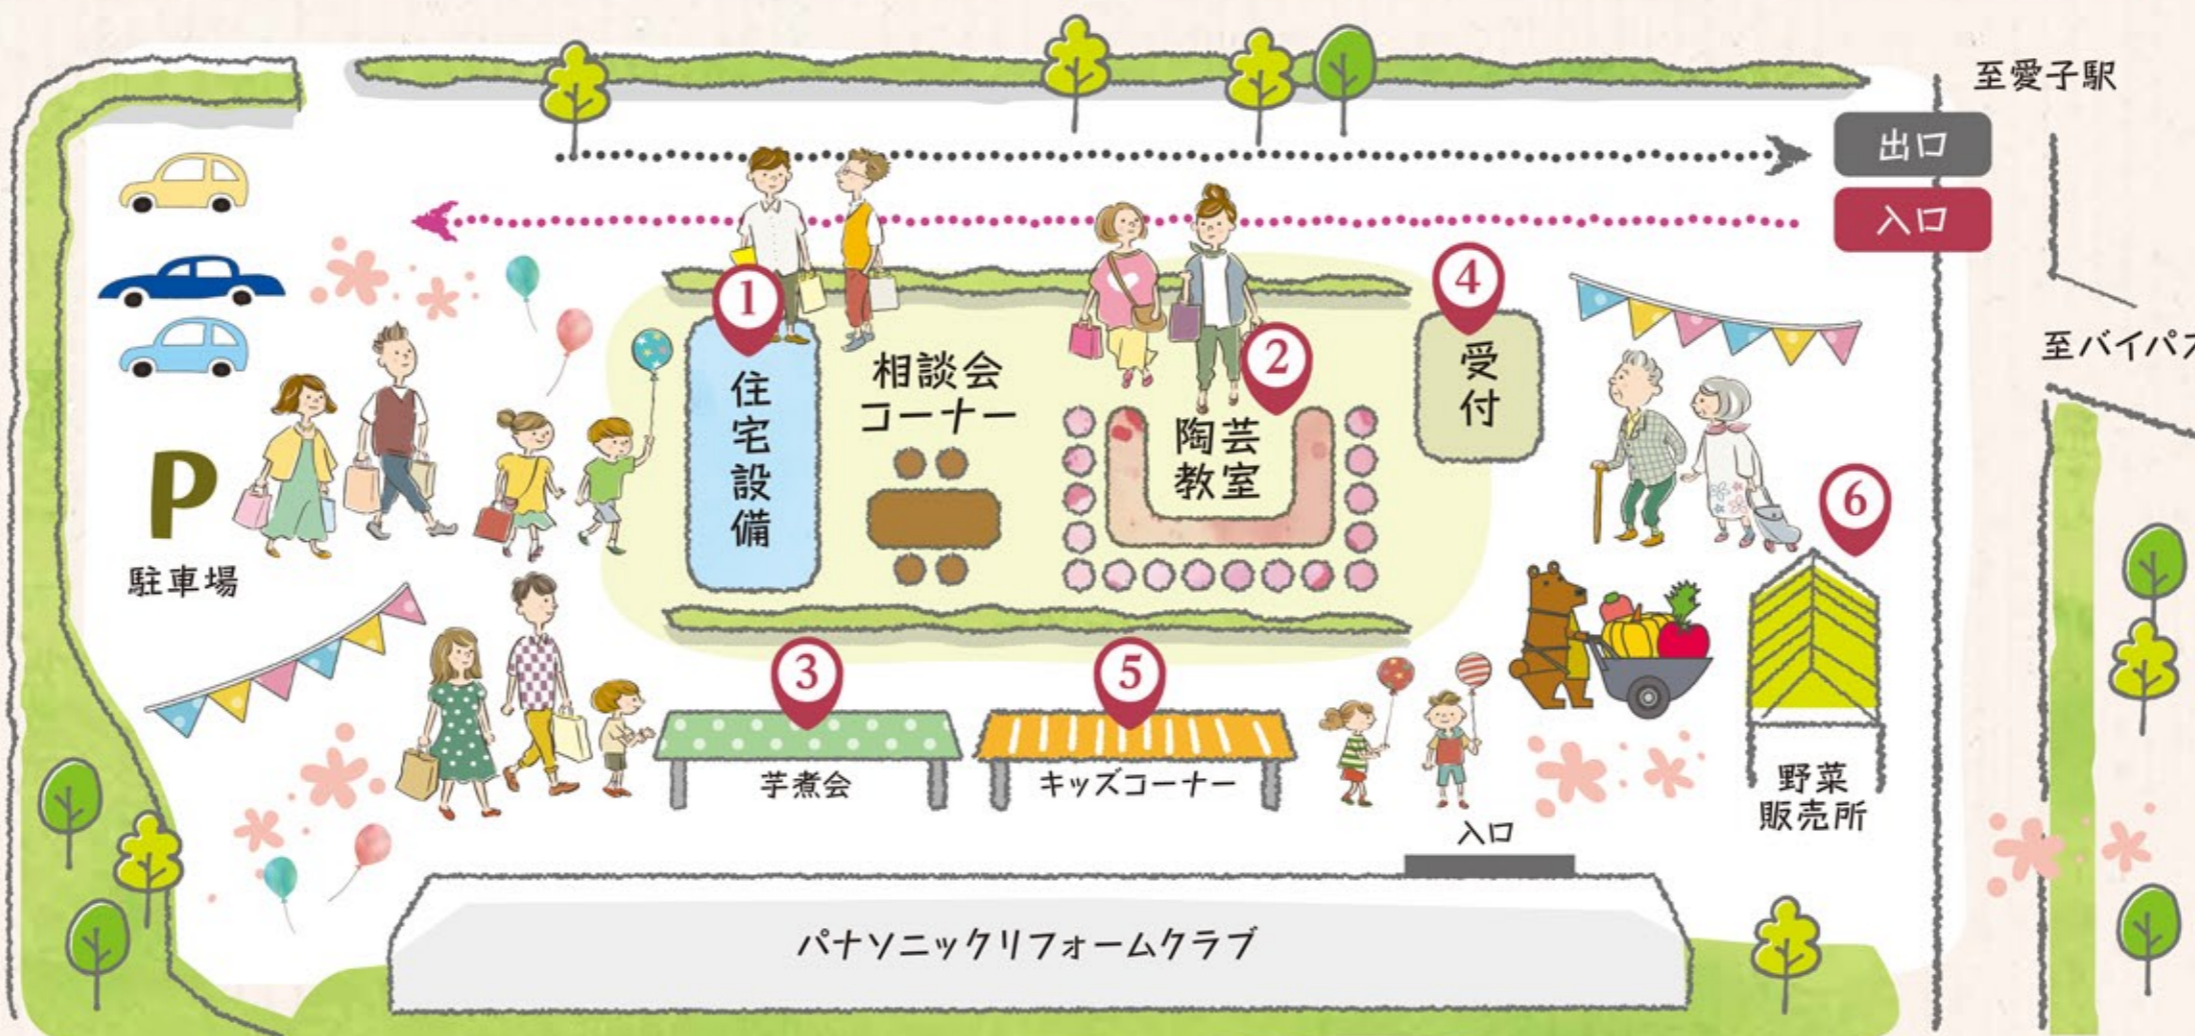

1 Panasonic 展示即売会

快適性・デザイン性に優れた最新設備を

限定5セット

特別価格でご提供

- キッチン
- 洗面
- トイレ
- バス

目玉企画 特別販売会

限定各5セット

各30,000円(税別)

先着順

工事費別途

2 大江文彦先生による陶芸教室

予約制 各15名様

愛子に工房を構える陶芸家、大江文彦先生の陶芸教室を開催します。今回はお地藏さんづくりです。初心者の方も大歓迎。気軽に楽しく陶芸の世界を学んでいきましょう。

約60分 ①11:00~ ②14:00~

吾文仙台焼 大江 文彦 先生

上愛子に工房を構え、多くの個展で賞を受賞する陶芸家。藤崎や泉パークタウンの陶芸教室は人気が高く、河北工芸展などの入賞者を輩出している。