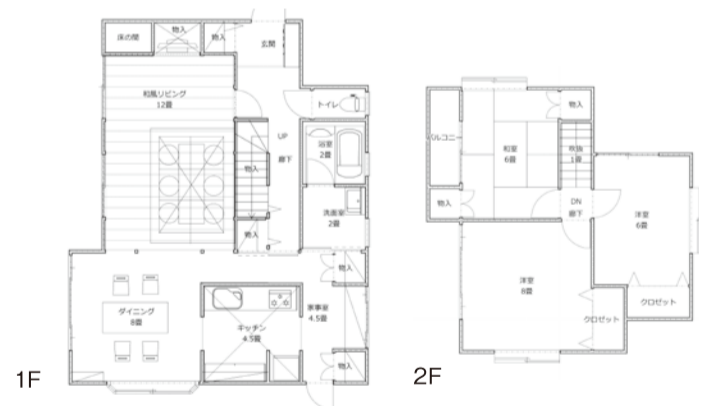

家具付き

当日リフォーム相談も承ります。

お譲りします。

一、六八〇万円

Kyoudaiのリフォーム展示場を

OPEN HOUSE 柴田モデルハウス 内覧会開催

2019
1/26 sat - 27 sun

開催場所/柴田町大字下名生字剣水101-4 開催時間/10:00~16:00

Panasonic リフォーム Club

●Panasonicリフォームは、独立・自営の会社が運営しています。●工事請負契約は、お客様とPanasonicリフォームClub運営会社との間で行われます。

●物件概要
【所在】宮城県柴田郡柴田町大字下名生字剣水104-4【交通】東北本線「槻木駅」徒歩22分【土地】237.91㎡【建物延面積】113.44㎡【地目】宅地【道路】私道西側約4m【都市計画】内／非線引き区域【用途地域】第1種住居地域【建蔽率】60%【容積率】160%【築年月】平成5年7月新築【設備】公営水道、浄化槽、東北電力、個別プロパン【取引態様】仲介