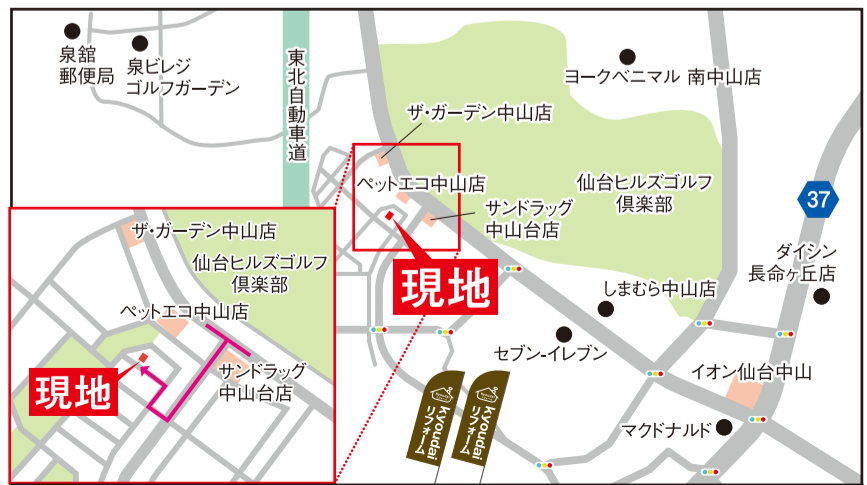

OPEN HOUSE 中山台モデルハウス 内覧会開催

2019
1/19 sat - 20 sun

開催場所/仙台市青葉区中山台3丁目4-8 開催時間/10:00~16:00

当日リフォーム相談も承ります。

Kyoudaiのリフォーム展示場を
一、五、八〇万円でお譲りします。

Panasonic リフォーム Club

●Panasonicリフォームは、独立・自営の会社が運営しています。●工事請負契約は、お客様とPanasonicリフォームClub運営会社との間で行われます。

リフォームするなら
**協大Re:home
中山台モデルハウス**

0120-255-007 定休日 水・祝

リフォームのお困りごとのご相談承ります。
図面をお持ち頂くとスムーズにご提案できます。

・ホームページはコチラで検索

資産価値を伸ばす 協大 検索

●物件概要

【所】仙台市青葉区中山台3丁目4-8【交】市バス「中山台入口」停徒歩3分【土】209.69㎡【建延】93.17㎡【地】宅地【現】宅地【道路】公道南西6m
【用】1種低層【高度】1種【建】40%【容】60%【築】H4年11月築【設備】公営水道、公共下水、東北電力、都市ガス【他】市街化区域、法22条区域、宅地造成規制区域、地区計画【態様】売主

PRESENT

《特典》
ご来場の方に
実例集
プレゼント

ナビでお越し下さい。kyoudaiリフォームの旗が目印です。

仙台市青葉区中山台3丁目4-8